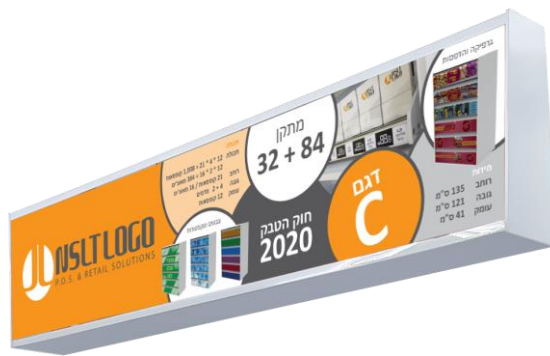

אפשרות לראש מואר / לא מואר

A

מידה. 297*800 ס"מ
גרפיקה. 280*781 מ"מ

B

מידה. 297*1,100 ס"מ
גרפיקה. 280*1,090 מ"מ

C

מידה. 297*1,350 ס"מ
גרפיקה. 280*1,332 מ"מ

- ניתן להדפיס כמעט כל גרפיקה
- אפשרי להחליף, לשנות, לעדכן
- אפשרי להוסיף מאוחר יותר ובהנחה שי מקום מעל המתקן (לפחות 30 ס"מ)