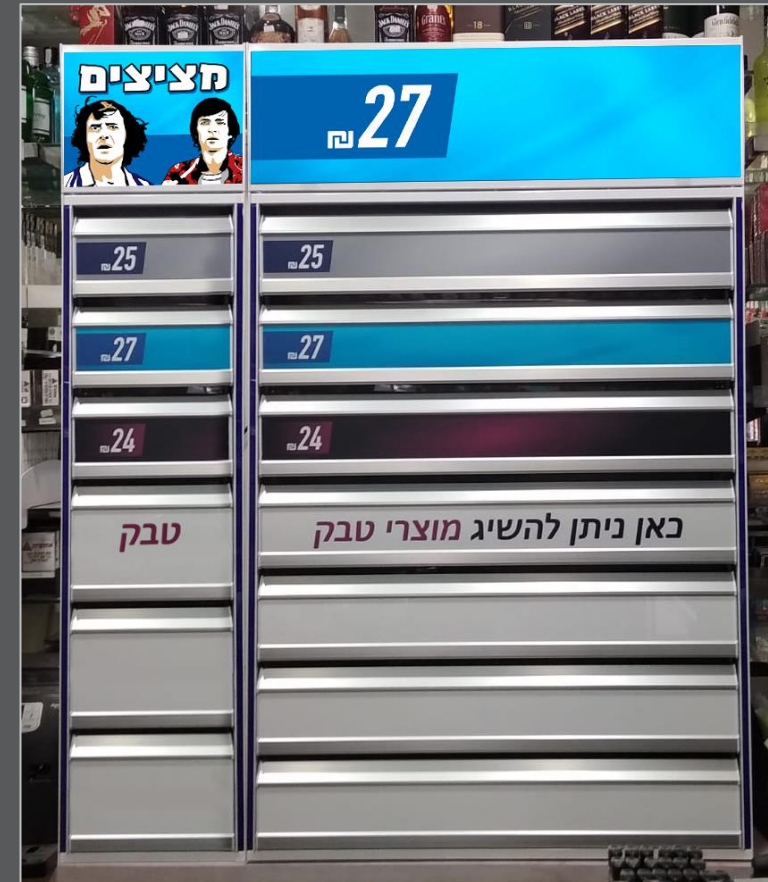

מודולרי

C

B

A

תפריט

סיום

הבא

תמונות מהתקנות

(מידות שונות, פלפים שונים, עם / בלי גרפיקה)

"דור אלון" – התאמה אישית

פלפים אלומיניום צבועים + גרפיקה מתחלפת

"BAT" – מותאם אישית + יחידת צד
פלפים אלומיניום + גרפיקה מתחלפת + תאורה

הבא

"BAT" – מותאם אישית + יחידת צד
פלפים אלומיניום + גרפיקה מתחלפת + תאורה